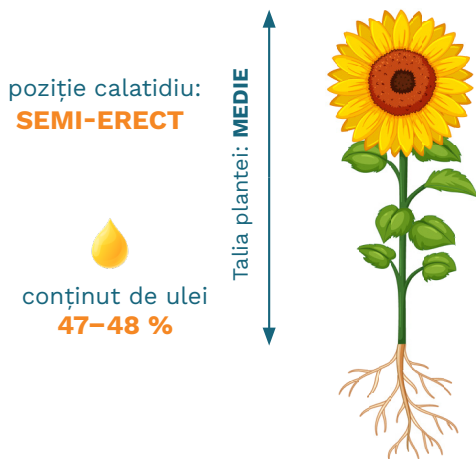

SKYLINE

**Sistem de producție tolerant
la Tribenuron-metil**

- **Hibrid stabil cu producții ridicate**
- **Profil sanitar excelent**
- **Toleranță la cădere și scuturare**

grupa de maturitate
SEMI-TARDIVĂ
tehnologie
EXPRESS

RECOMANDARE DE SEMĂNAT

Tip de sol	Densitatea de semănat (boabe germinabile/ha)
ușor	65 000–70 000
greu	55 000–60 000

PROFIL SANITAR

Plasmopara sp (mană)	RM9
Verticilioză	toleranță foarte bună
Phomopsis	toleranță foarte bună
Sclerotinia	A-F
Orobranche	toleranță foarte bună