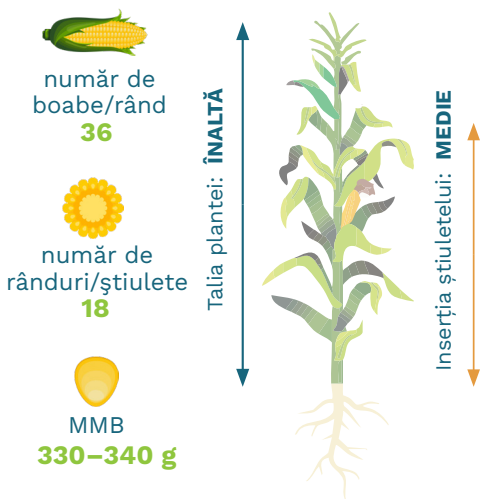

POPULARIO

FAO
420

- **Recomandat pentru tehnologie intensivă pentru producții de top**
- **Oferă stabilitate în toate mediile de cultură**
- **Profil sanitar foarte bun**
- **Rentabilitate mare și costuri reduse datorită capacității rapide de a pierde apa din bob**

hibrid

SIMPLU

bob

DENTAT

start în vegetație

FOARTE RAPID

toleranță la boli

BUNĂ

SUMĂ TEMPERATURI (BAZĂ 6°C):

🍌 Înflorire 970°C 🍌 Bob (32% Umiditate) 1920°C

RECOMANDĂRI LA SEMĂNAT

Condiții de cultură	Densitatea la semănat (boabe germinabile/ha)
Irigat	70 000–75 000
Neirigat	60 000–65 000