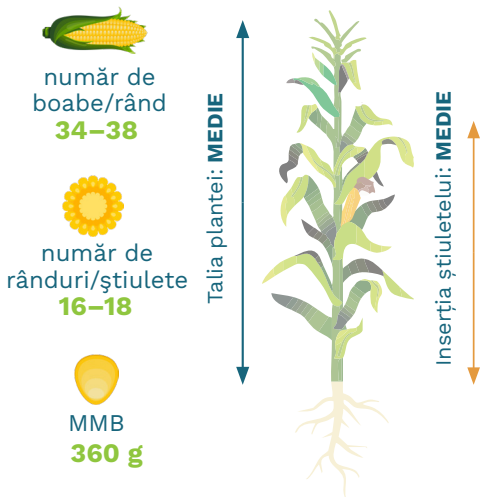

PIANELLO

FAO
450

- Talie medie a plantei
- Stay green foarte bun
- Ritm excelent de pierdere a apei din bob la maturitate
- Recomandat pentru tehnologie intensivă în zonele cu aport ridicat de apă și energie solară

hibrid

SIMPLU

bob

DENTAT

start în vegetație

RAPID

toleranță la boli

BUNĂ

SUMĂ TEMPERATURI (BAZĂ 6°C):

🍌 Înflorire 1000°C 🍌 Bob (32% Umiditate) 1950°C

RECOMANDĂRI LA SEMĂNAT

Condiții de cultură	Densitatea la semănat (boabe germinabile/ha)
Irigat - potențial ridicat	75 000–85 000
Neirigat	65 000–75 000