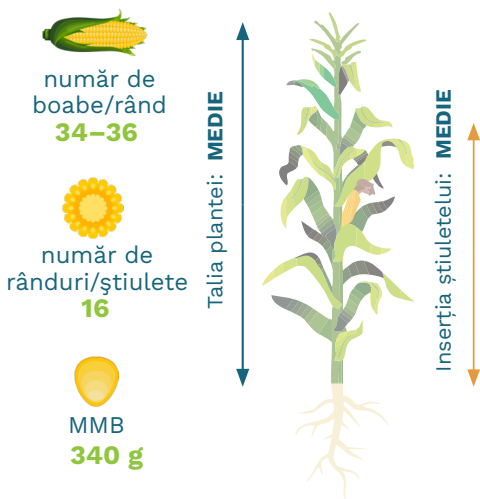

MOPED

FAO
340

- Hibrid adaptat la toate tehnologiile de cultură
- Toleranță bună în condiții de stres hidric și termic
- Înflorire timpurie
- Hibrid foarte rustic

hibrid

SIMPLU

bob

DENTAT

start în vegetație

BUN

toleranță la boli

BUNĂ

SUMĂ TEMPERATURI (BAZĂ 6°C):

🍌 Înflorire 930°C 🍌 Bob (32% Umiditate) 1810°C

RECOMANDĂRI LA SEMĂNAT

Condiții de cultură	Densitatea la semănat (boabe germinabile/ha)
Irigat	75 000–85 000
Neirigat	65 000–75 000

**RANDAMENT RIDICAT
DE PRODUCȚIE
SI ÎNFLORIRE
TIMPURIE**