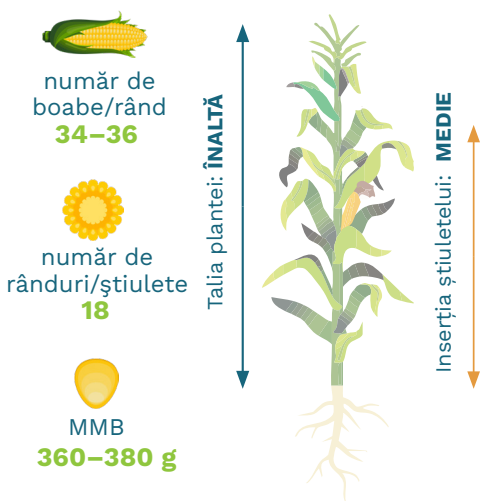

**HIBRID CU
COMPORTAMENT
STABIL**